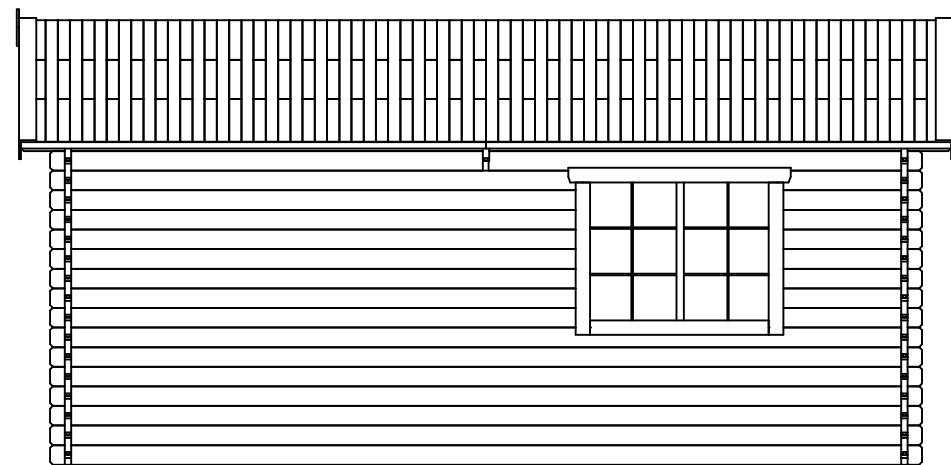

# Garaž 600x600cm 45mm

D (1:4)