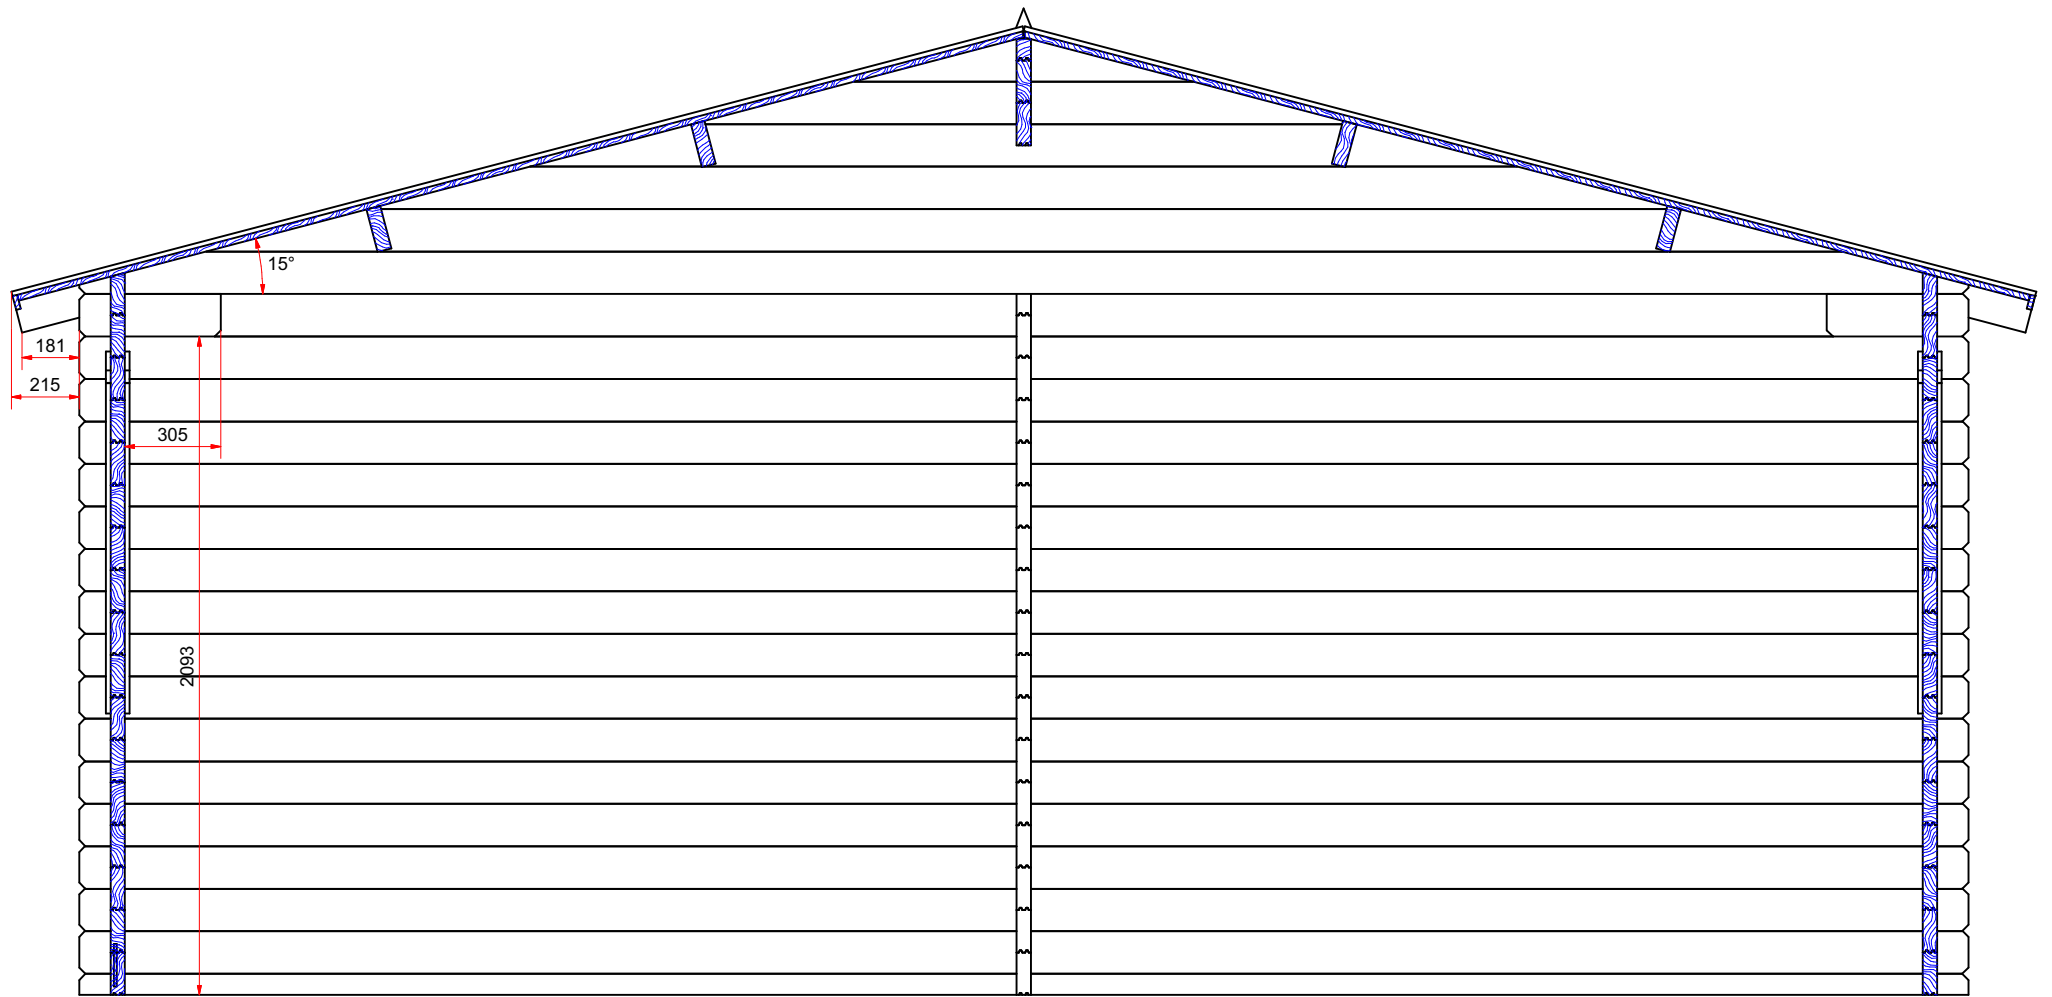

# Garaž 600x600cm 45mm

D (1:4)