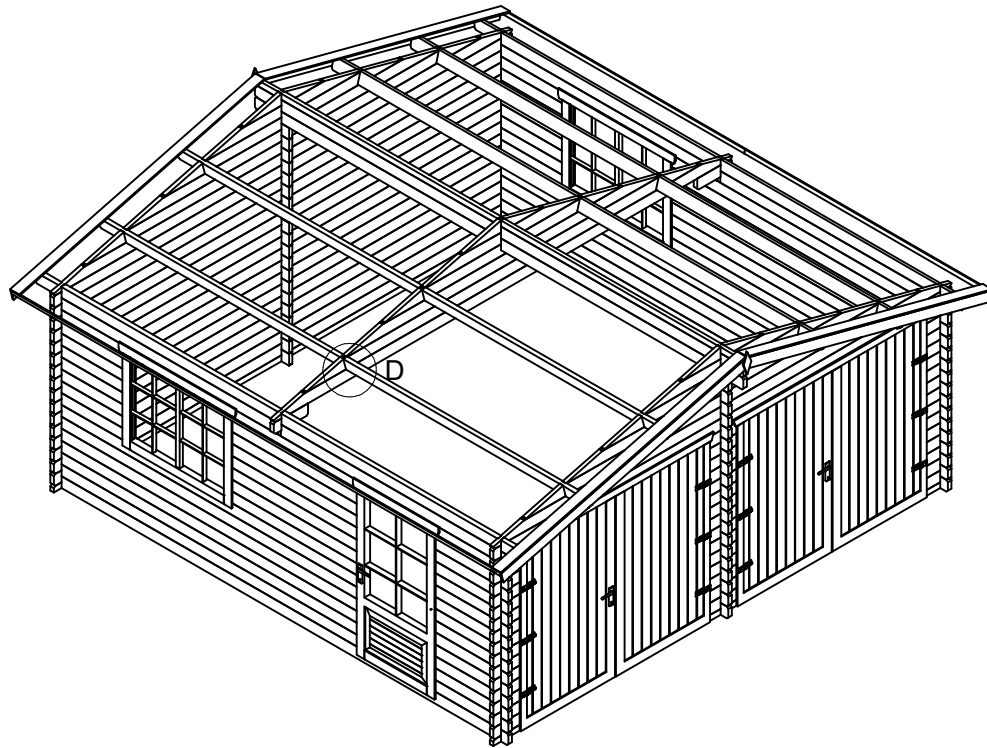

# Garaž 600x600cm 45mm

D (1:4)