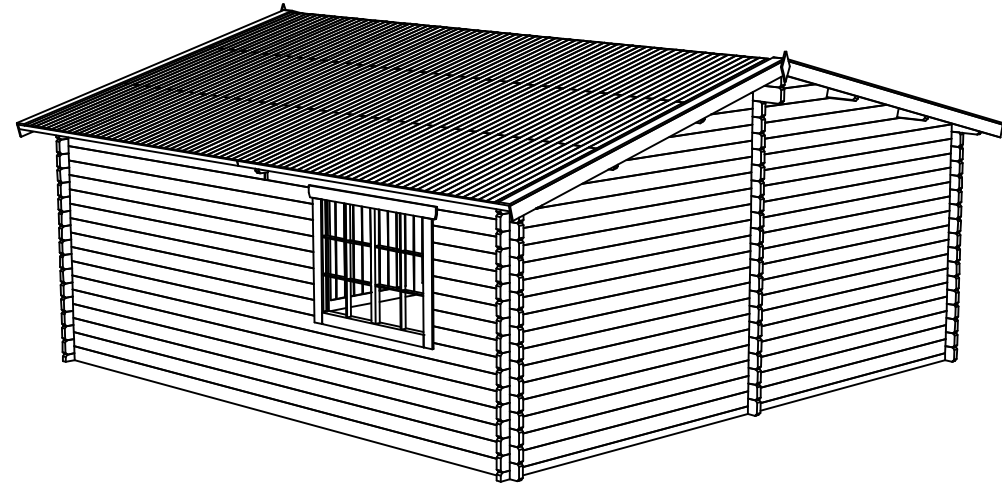

# Garaž 600x600cm 45mm

D (1:4)