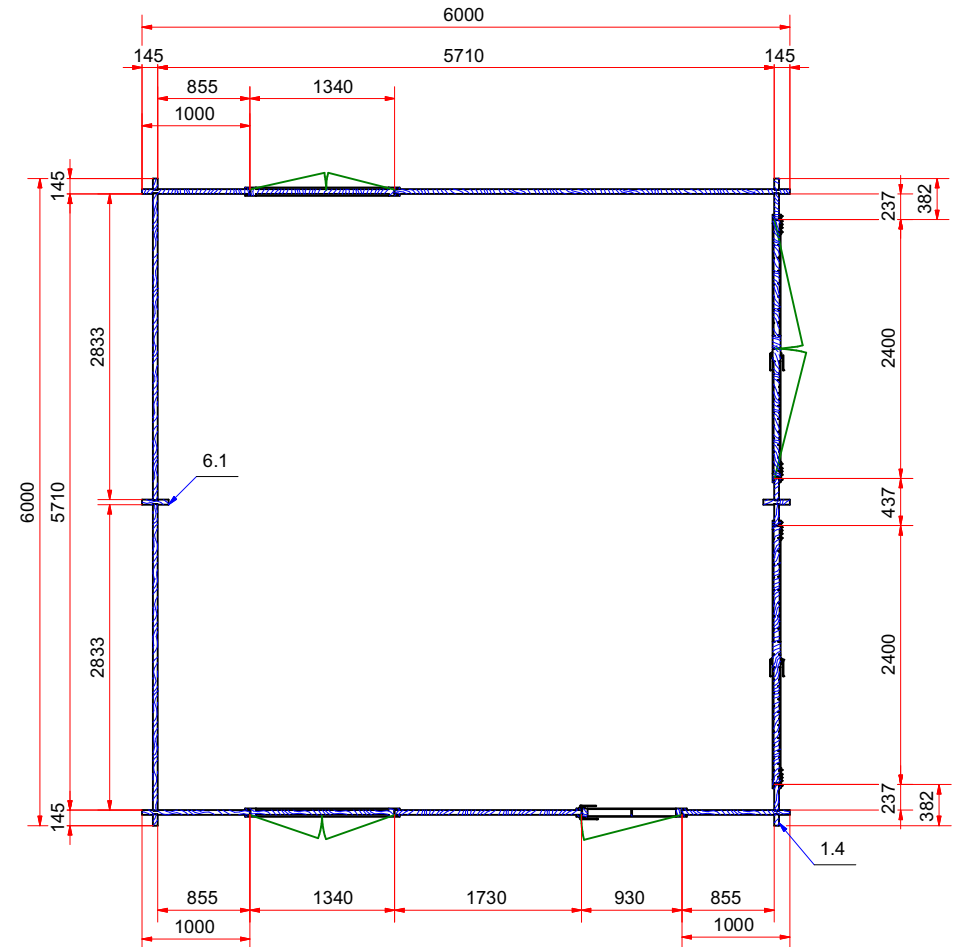

# Garaž 600x600cm 45mm

D (1:4)