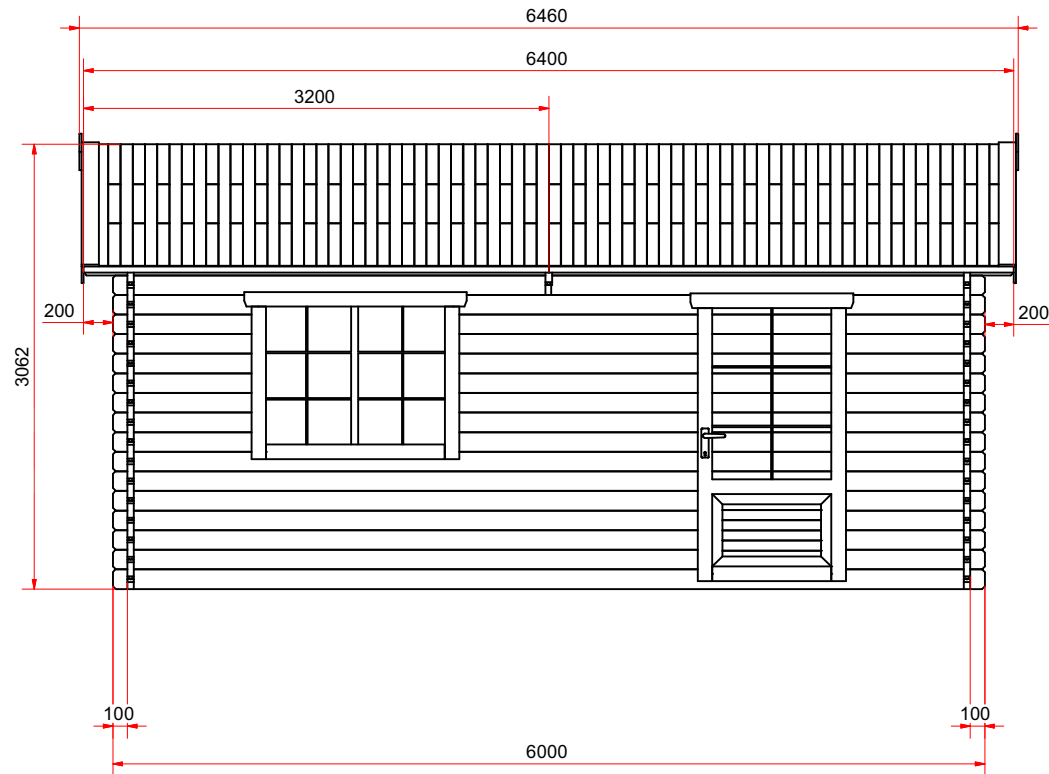

# Garaž 600x600cm 45mm

D (1:4)