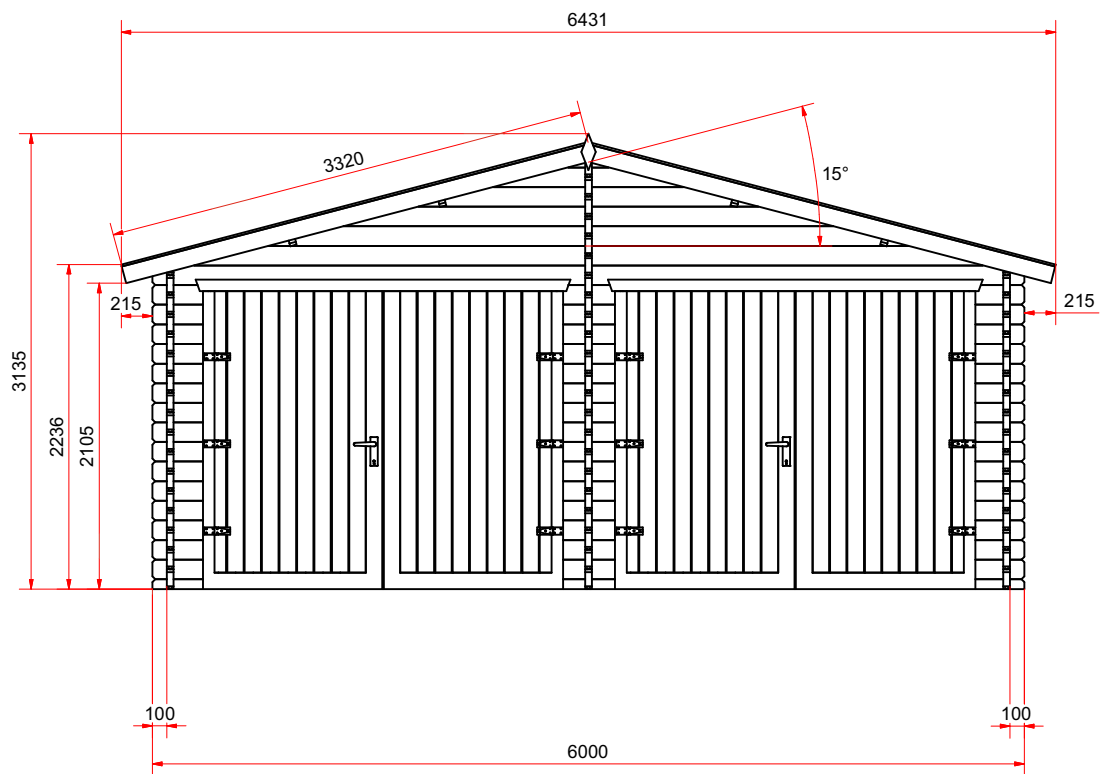

# Garaž 600x600cm 45mm

D (1:4)