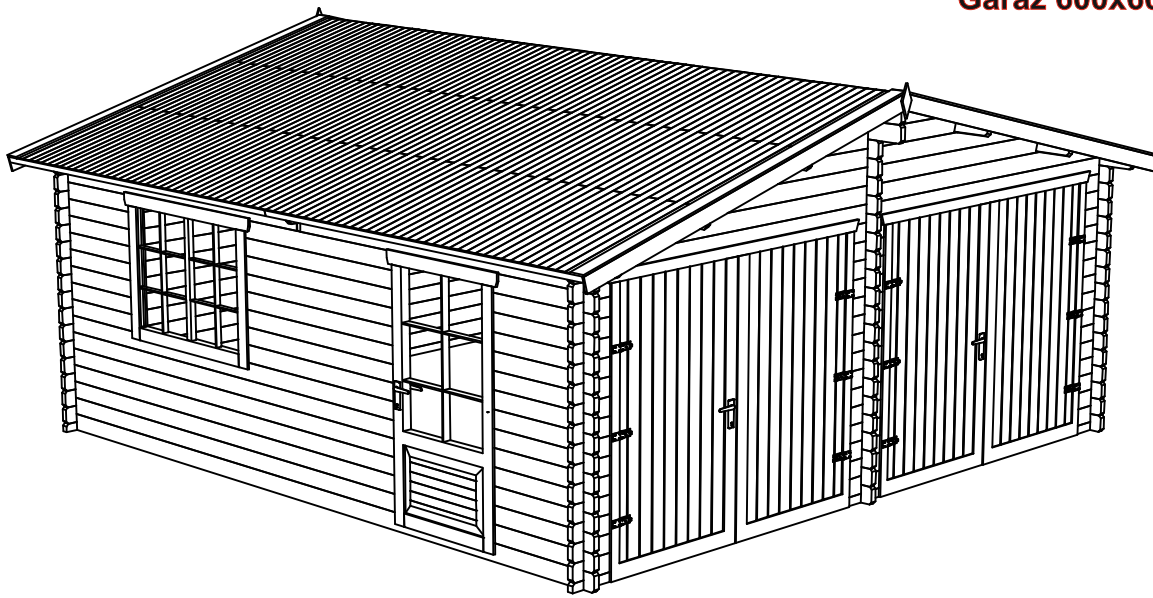

# Garaž 600x600cm 45mm

D (1:4)