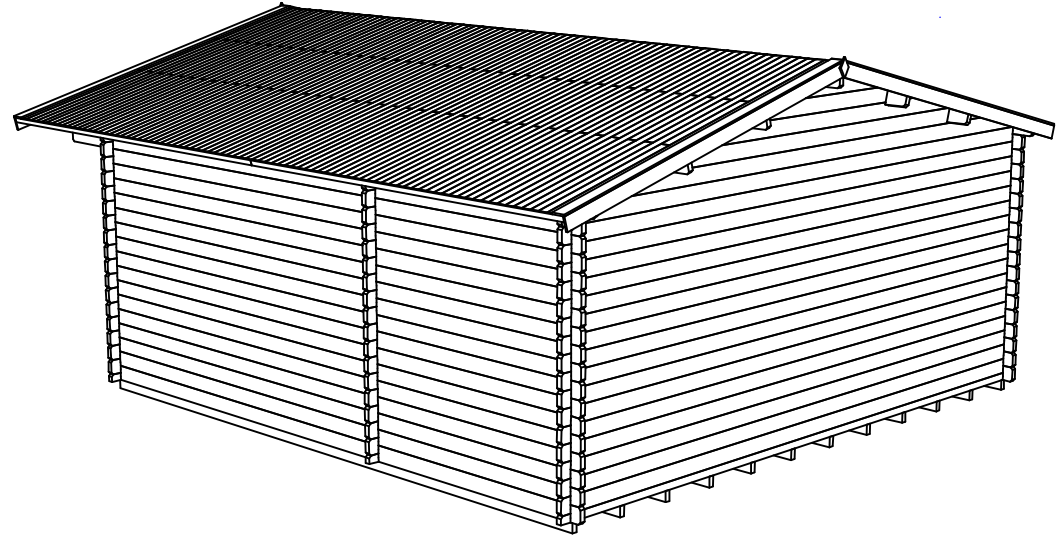

Majka 600x600cm 45mm

E (1 : 5)