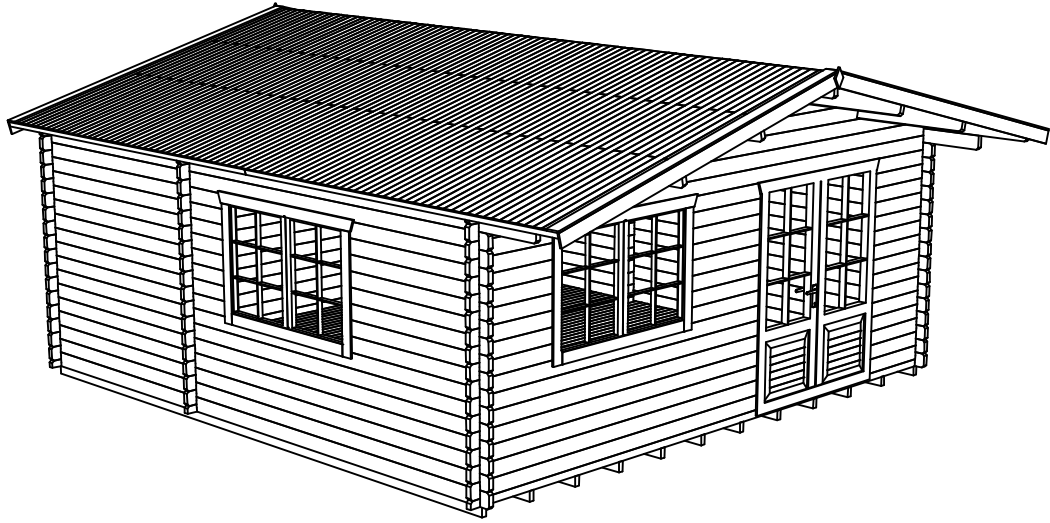

Majka 600x600cm 45mm

E (1 : 5)