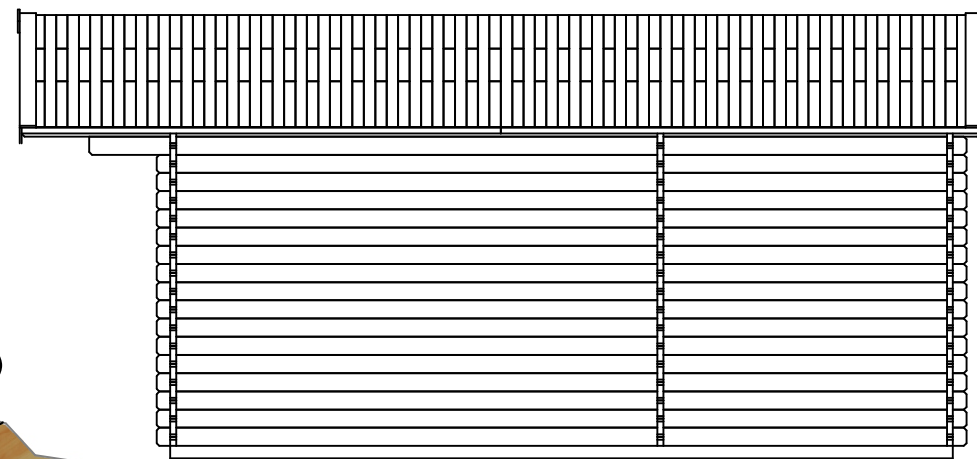

Majka 600x600cm 45mm

E (1 : 5)