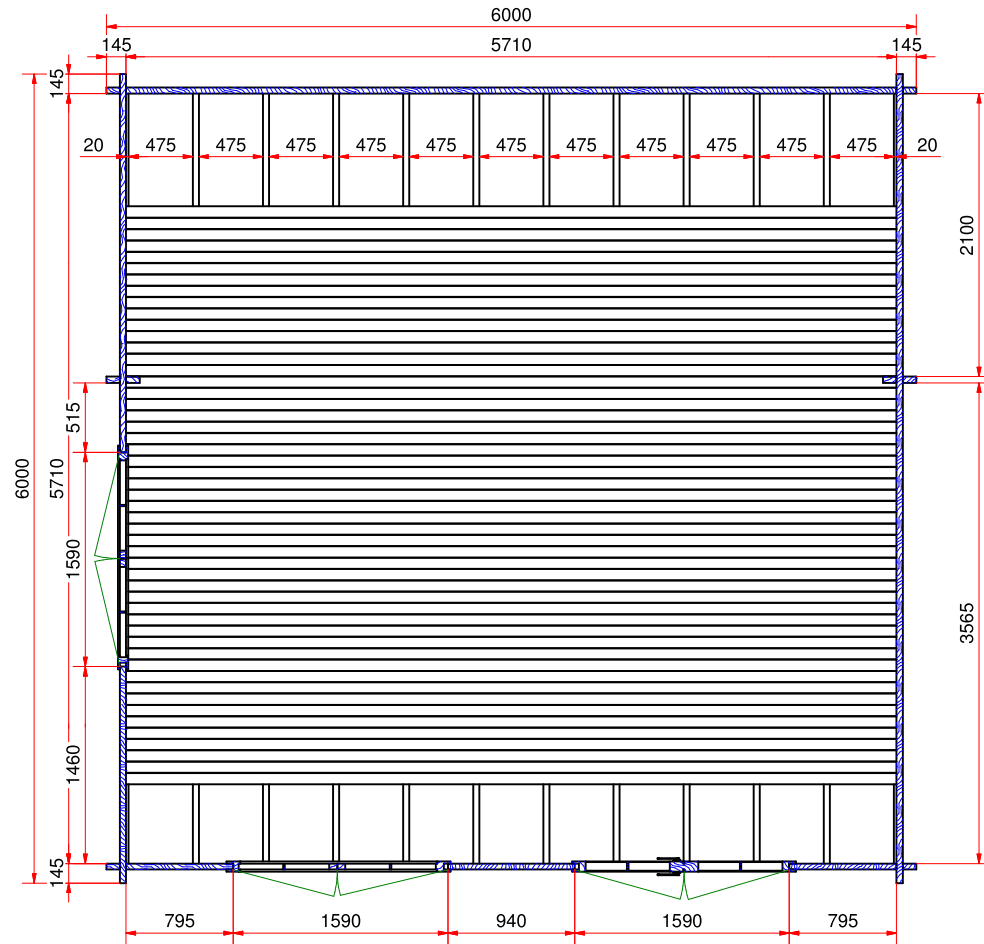

Majka 600x600cm 45mm

E (1 : 5)