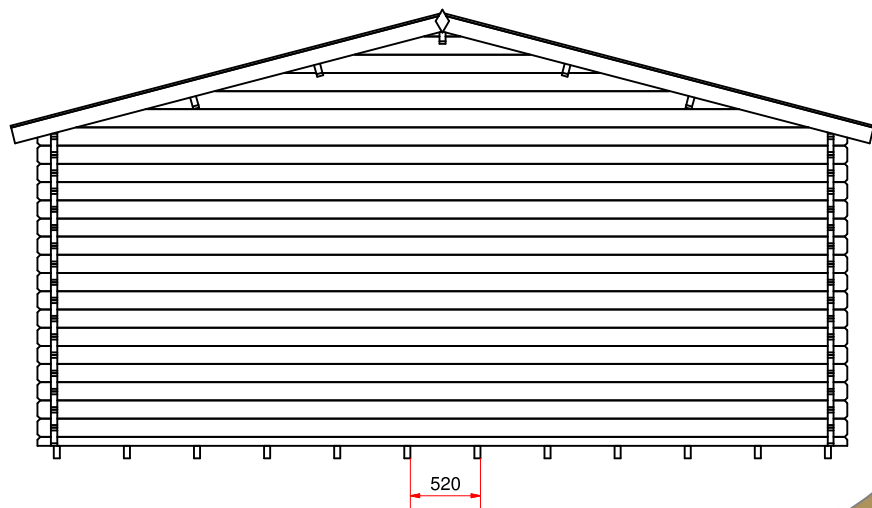

Majka 600x600cm 45mm

E (1 : 5)