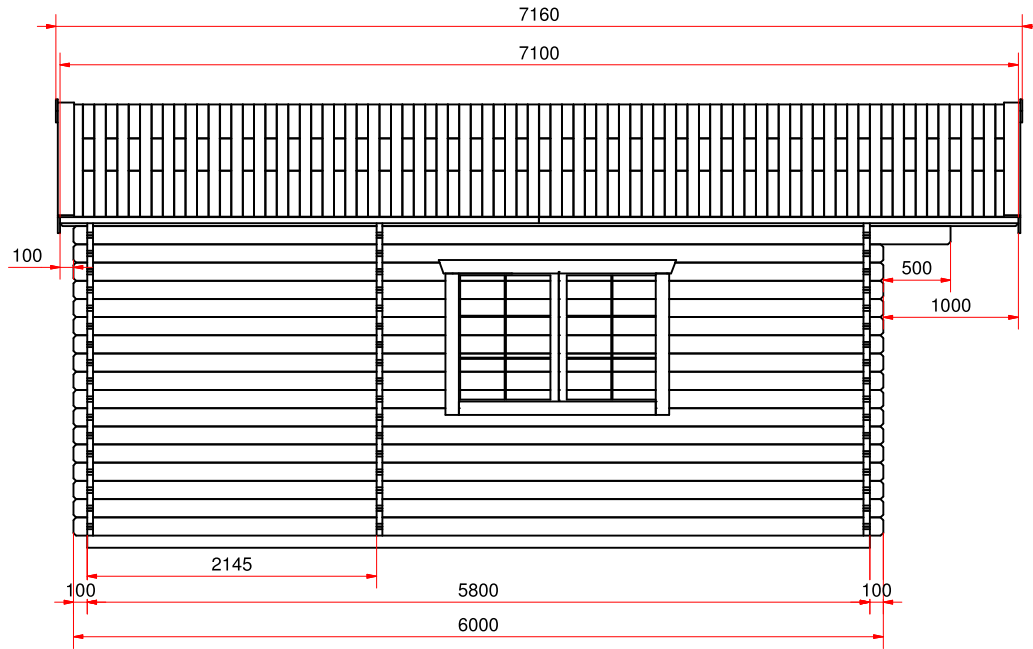

Majka 600x600cm 45mm

E (1 : 5)