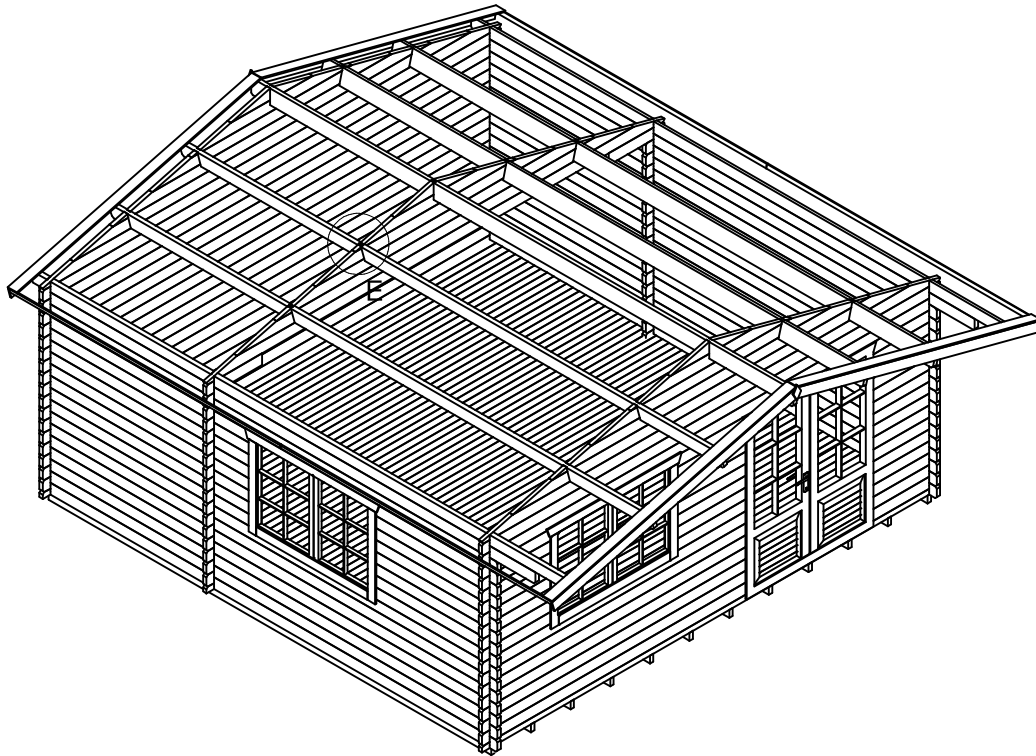

Majka 600x600cm 45mm

E (1 : 5)