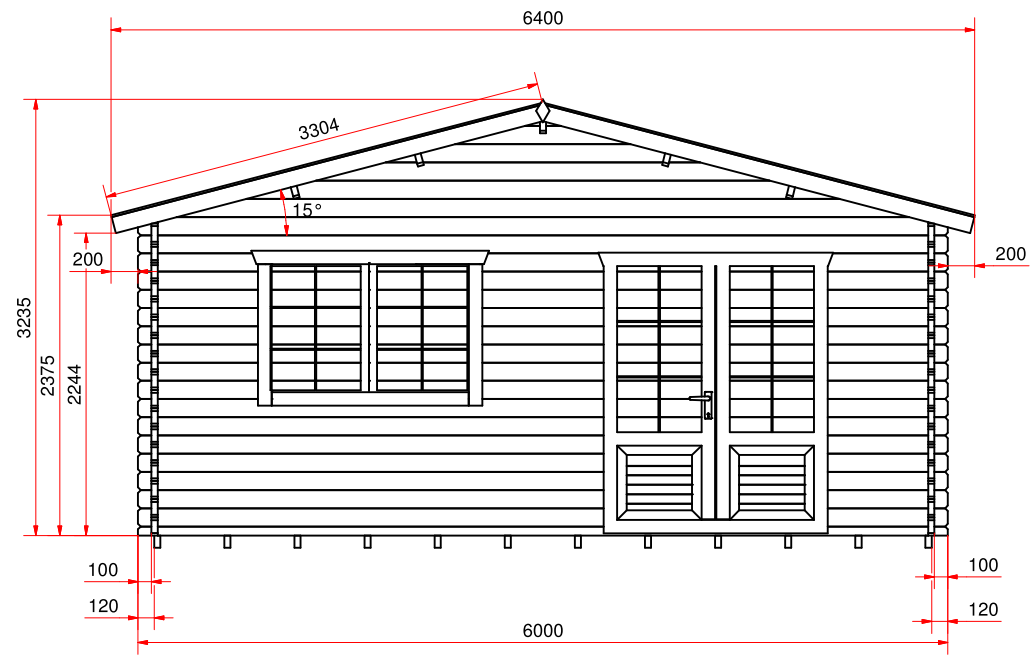

Majka 600x600cm 45mm

E (1 : 5)